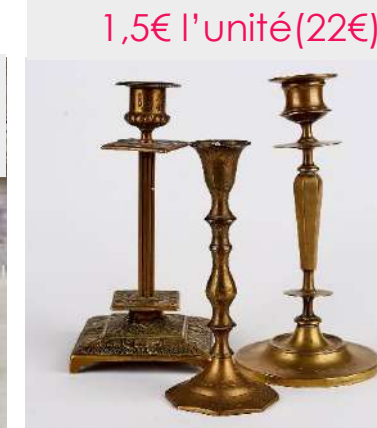

MM 2€ (12€)
GM 4€ (18€)

PM 1,5€ (10€)

12€ (70€)

12€ (25€)

5€ (15€)

6€ (15€)

Guinguettes prolongeables jusqu'à 70m
15€ les 10mètres(120€)

16€ l'unité (40€)